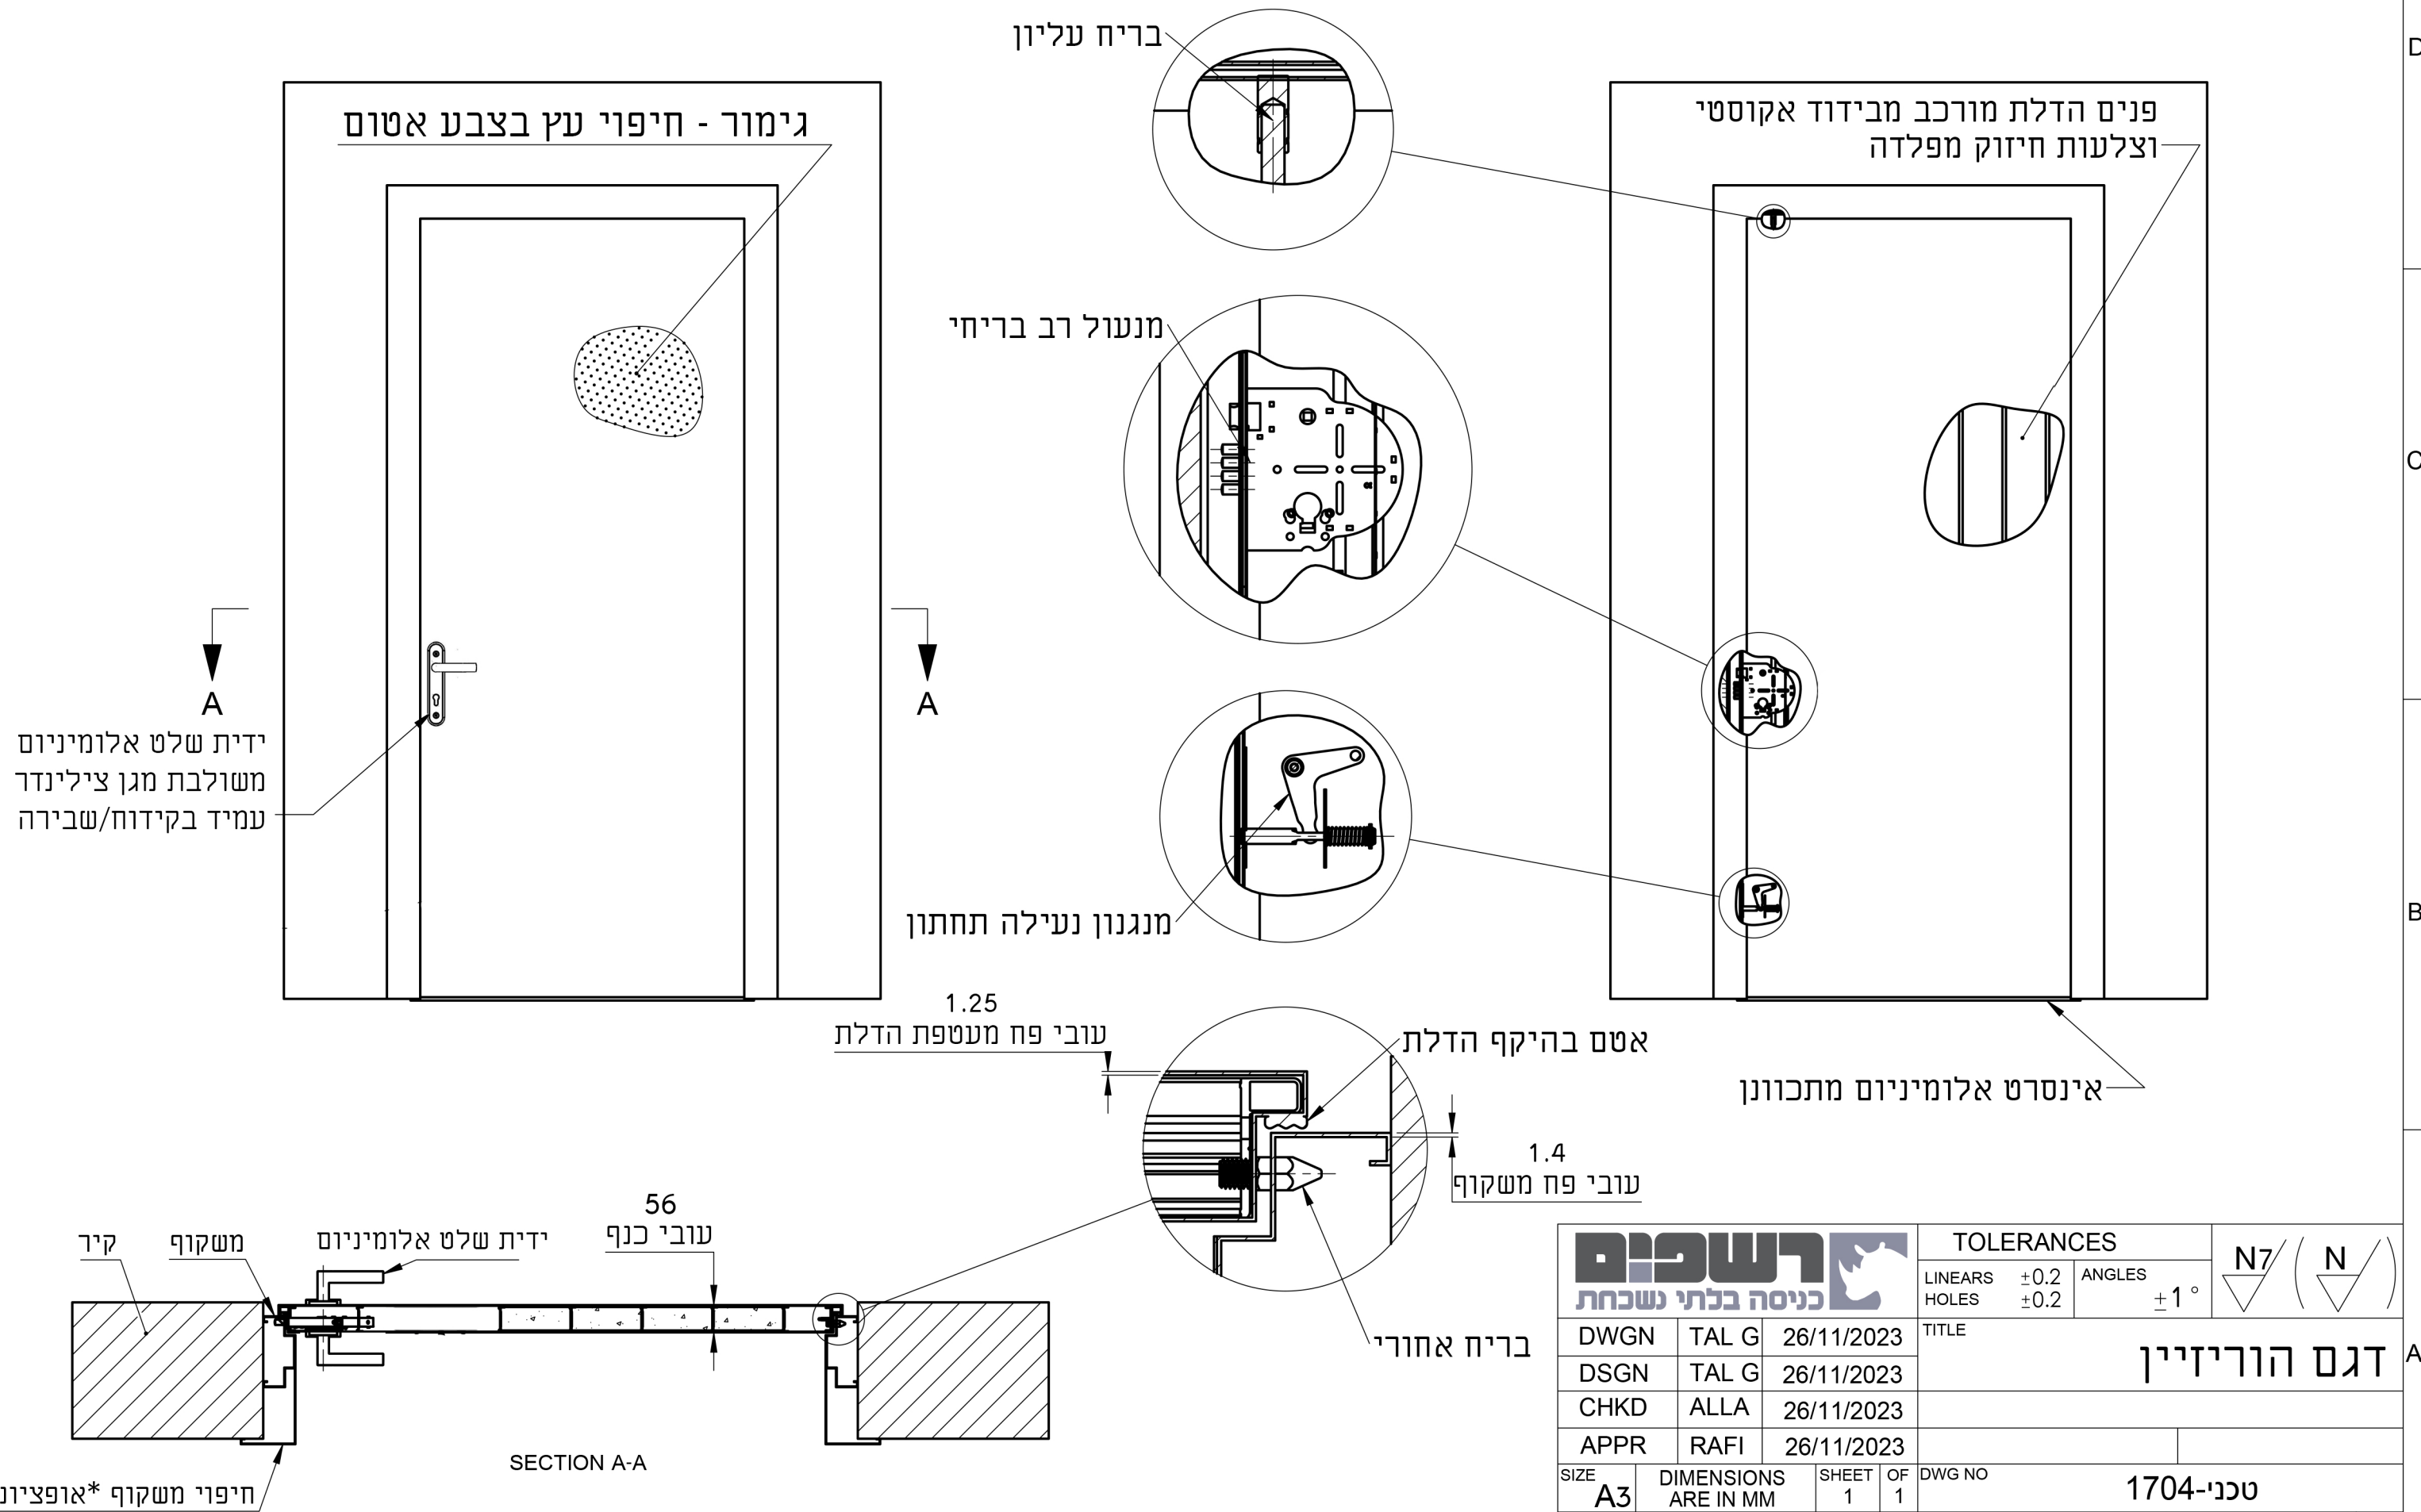

דלתות כניסה רשפים בעלות תקן 5044

			TOLERANCES		N7 / (N)
			LINEARS ±0.2	ANGLES ±1°	
DWGN	TAL G	26/11/2023	TITLE		
DSGN	TAL G	26/11/2023	דגם הוריזיין		
CHKD	ALLA	26/11/2023			
APPR	RAFI	26/11/2023			
SIZE	DIMENSIONS ARE IN MM	SHEET 1	OF 1	DWG NO	טכני-1704
TEL: 086741000, FAX: 086741004			talg@rsf-d.com		REV -