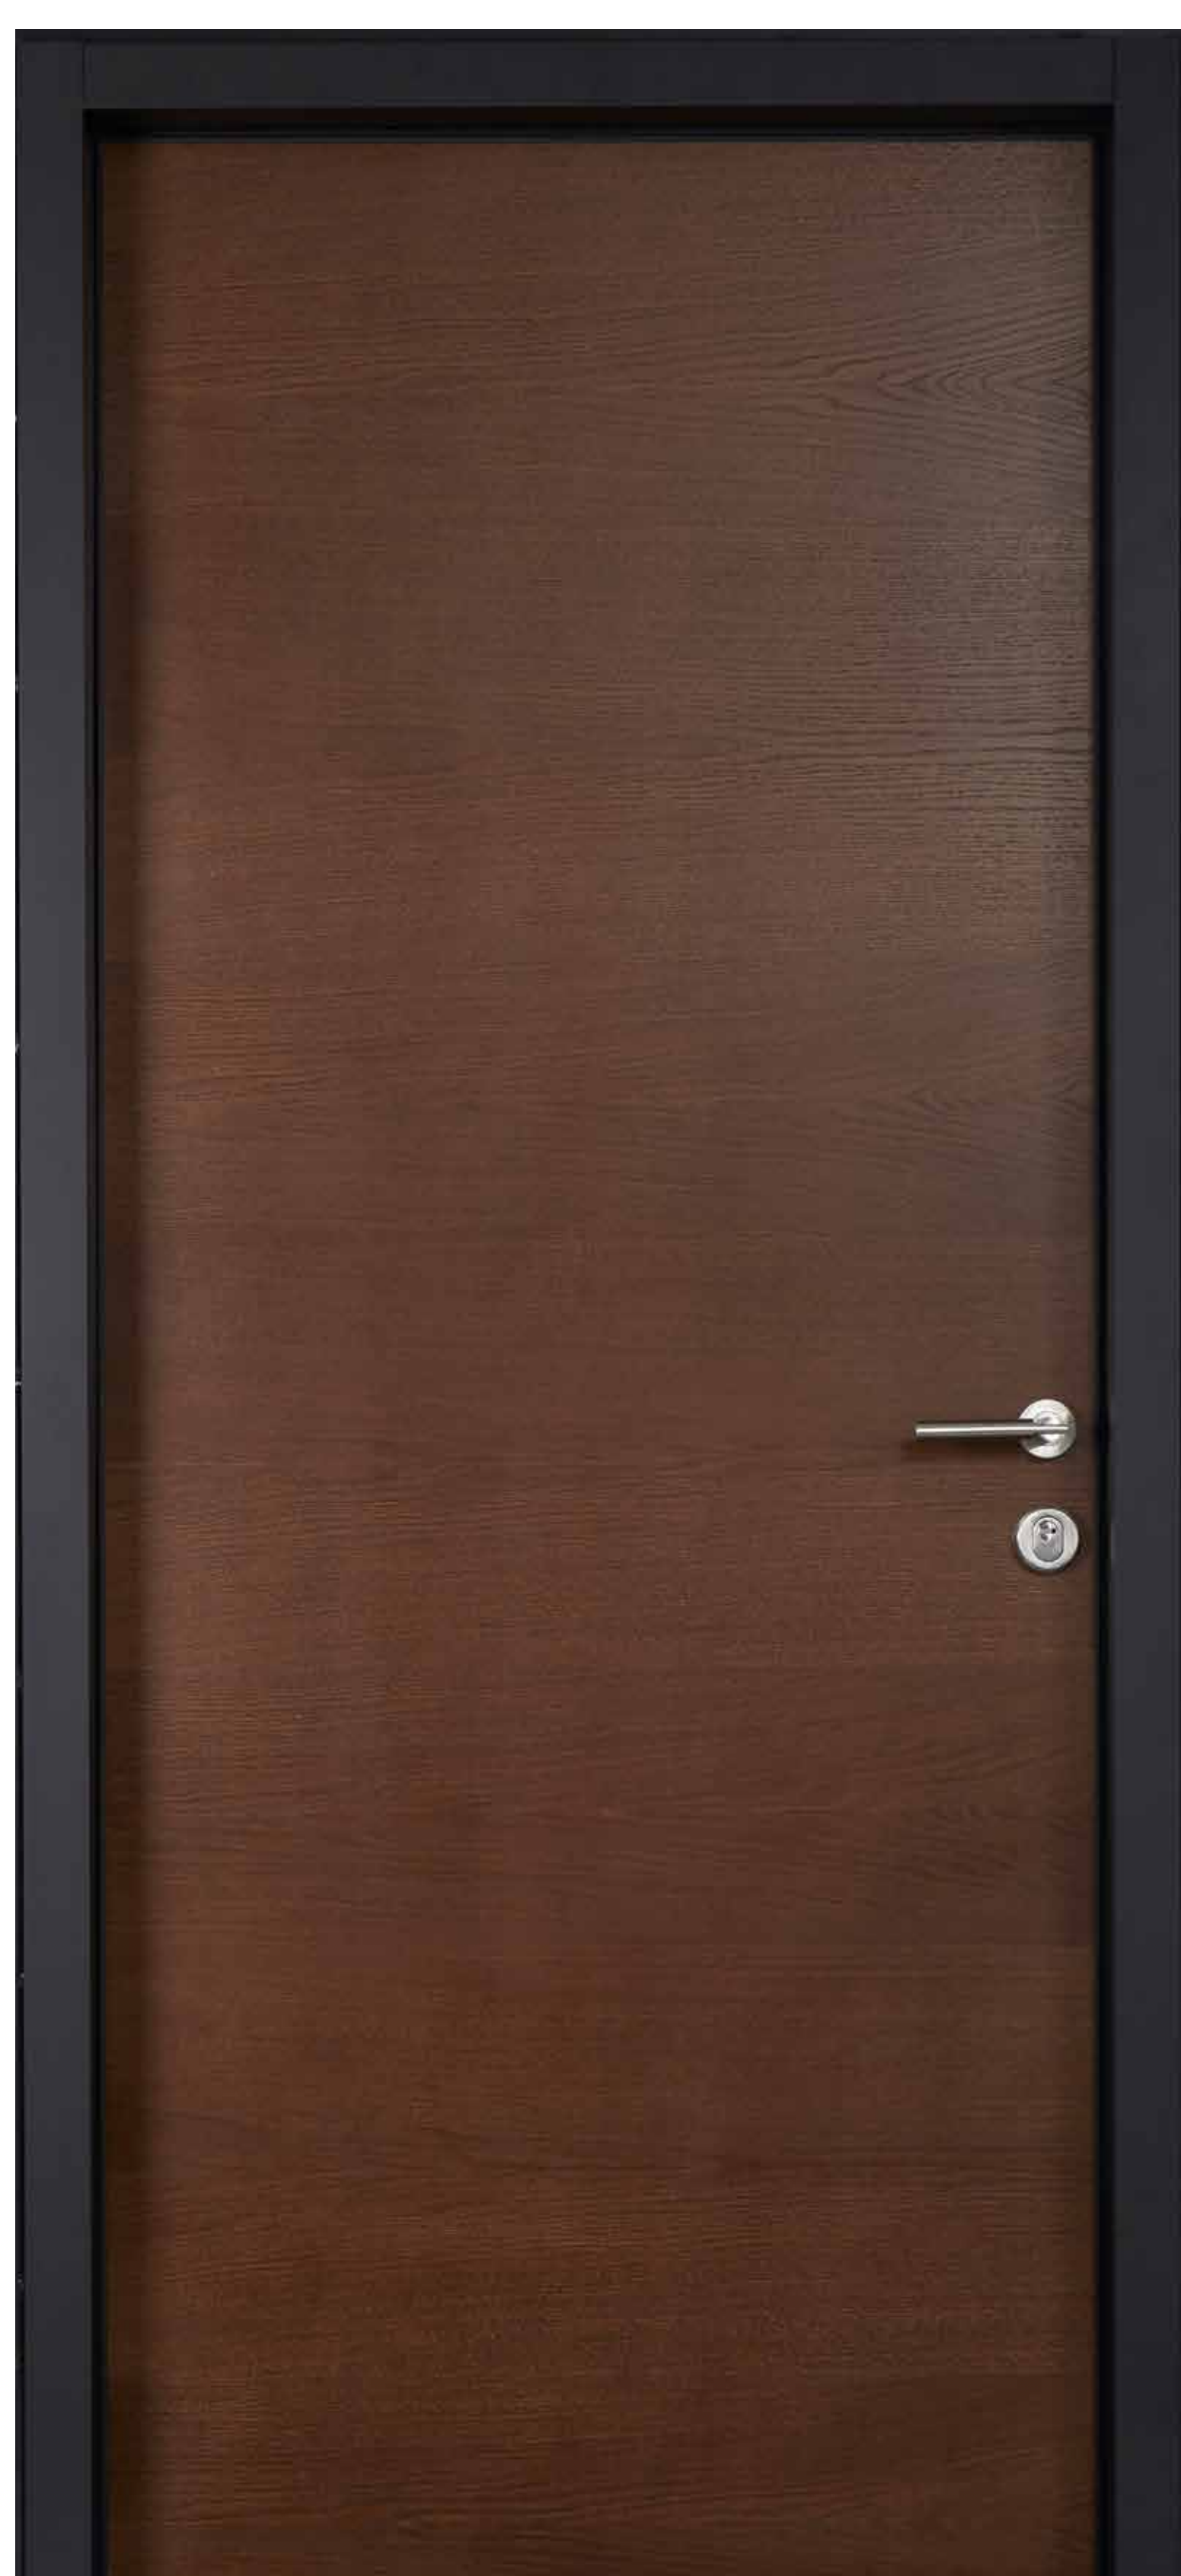

KYOTO
קיוטו
חיפוי במבוק

HORIZON
הוריזון
חיפוי פורניר