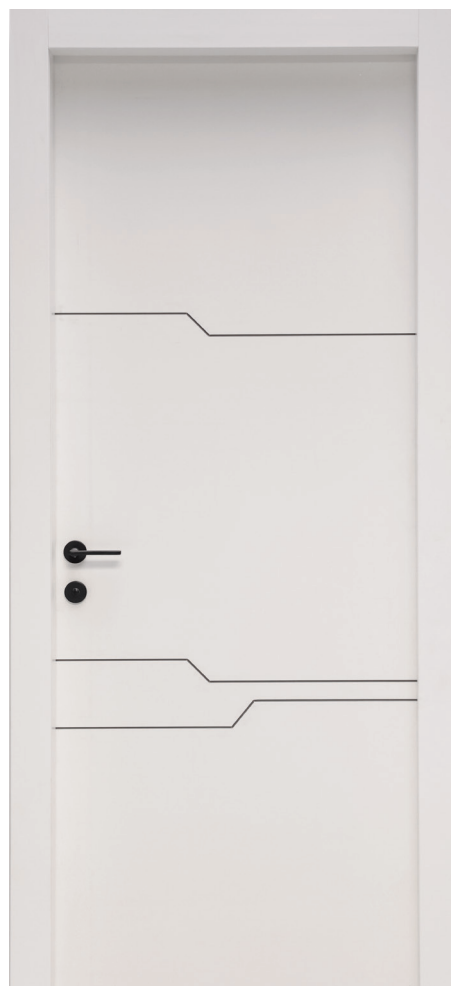

דלת פנים עם חריטה גיאומטרית ייחודית, המתכתבת עם הידית בצורה מהפנטת. הדלת מיוצרת בגוון לבן או שמנת