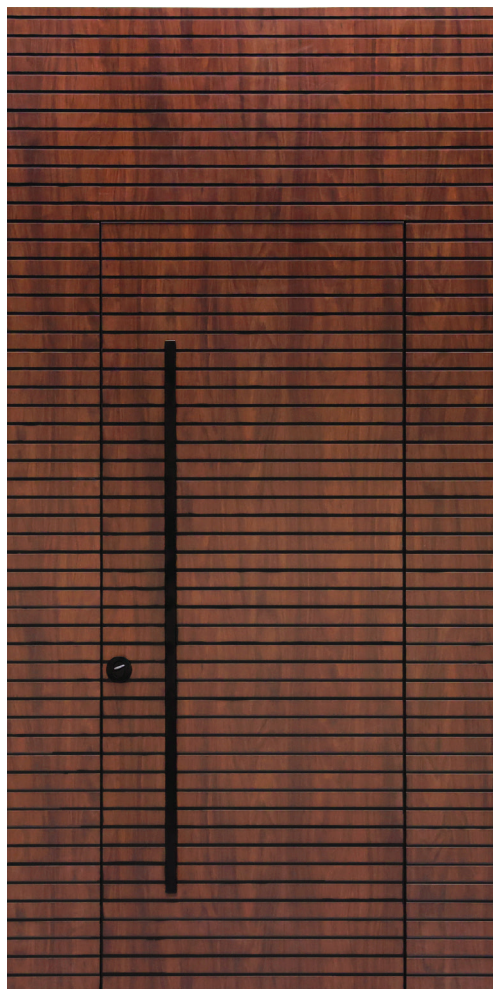

דלתות כניסה

דלת כניסה מפלדה בחיפוי HPL, המדמה
עץ עם פסי חריטה לרוחב המקנה
מראה טבעי

ידית
ארוכה

חומרים
טבעיים

גוונים

משקוף
קו אפס

SHAKED

דלת כניסה מפלדה בשילוב עץ ומתכת
עם פסי חריטה לרוחב, למראה אלגנטי,
חמים וייחודי

מגוון ידיות
לבחירה

חומרים
טבעיים

גוונים

כנף / כנף וחצי /
דו-כנפי

ALICANTE

דלת כניסה מעוצבת בחיפוי עץ בסגנון תעשייתי - אורבני. גימור הדלת עשוי מפורניר אלון איכותי. הידית הייחודית משלימה את החזות המרשימה של הדלת אשר מקרינה כוח לצד אלגנטיות

ידית
סהרה

מניפה
מגורענת

כנף / כנף וחצי /
דו-כנפי

SAHARA

דלת כניסה מפלדה עם חיפוי צפחה המדמה מוטיבים של לוחות טקטוניים וסלעים בעומקי האדמה. הידית המונחת בקו ישר מחזיקה את הכאוס ומהווה עוגן של חמימות ויציבות